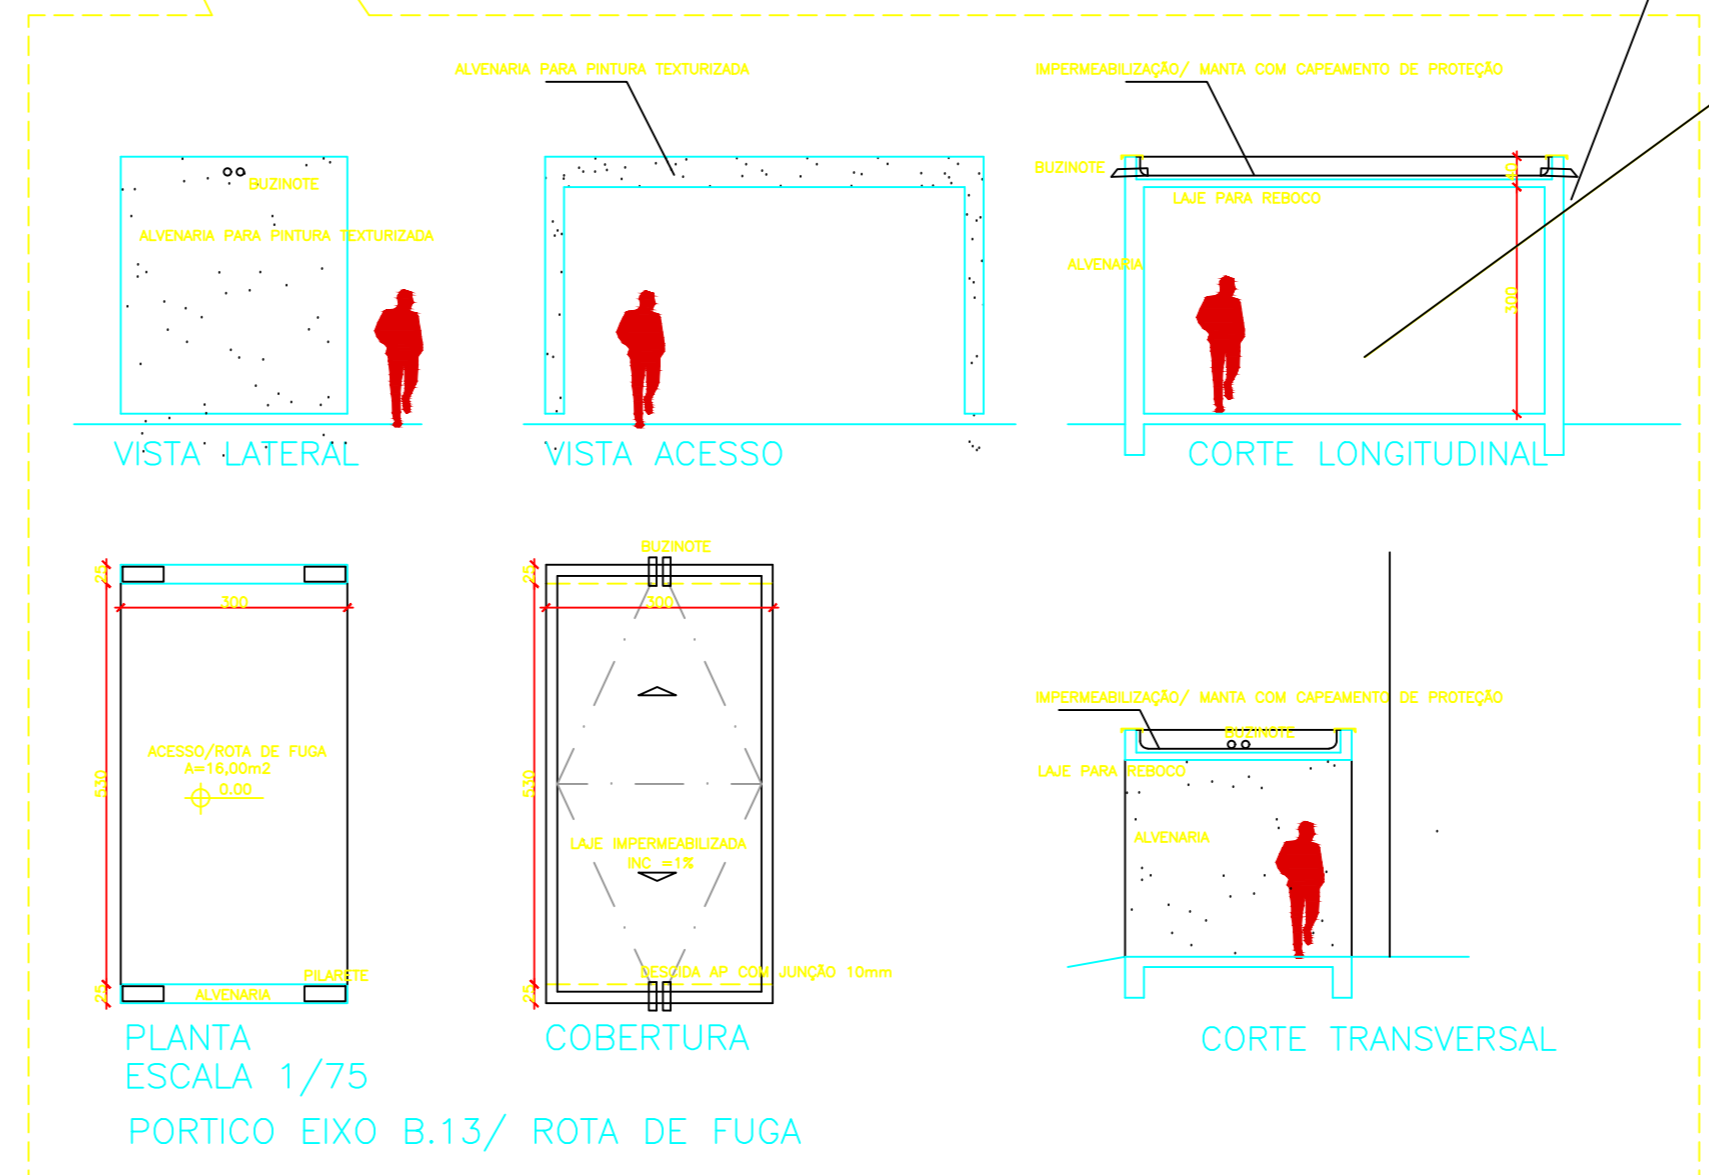

COBERTURA
ESCALA 1/150
ÁREA COBERTA = 3.522,00m²

EDIFÍCIO PROPOSTO

SITUAÇÃO/LOCAÇÃO
ESCALA 1/2000

CORTE D-D
ESCALA 1/75

UniRV Universidade de Rio Verde	
OBRA:	INSTITUCIONAL
PROP:	UNIRV - UNIVERSIDADE DE RIO VERDE
PROJETO:	Conclusão da Obra - Centro de Convenções
ENDERECO:	Fazenda Fontes do Saber, Campus Universitário zona urbana CEP 75901-970 - Rio Verde - GO
SITUAÇÃO:	SEM ESCALA
PROPRIETARIO:	UNIRV - UNIVERSIDADE DE RIO VERDE
PROJETO E ART.:	GABRIELA LOURENÇO CARVALHO
PROJETO:	ABRAS
INDICADAS:	04/05
CONTÉM: CORTE, COBERTURA, LOCAÇÃO, LITTAÇÃO, PINTURA (MATERIAS)	