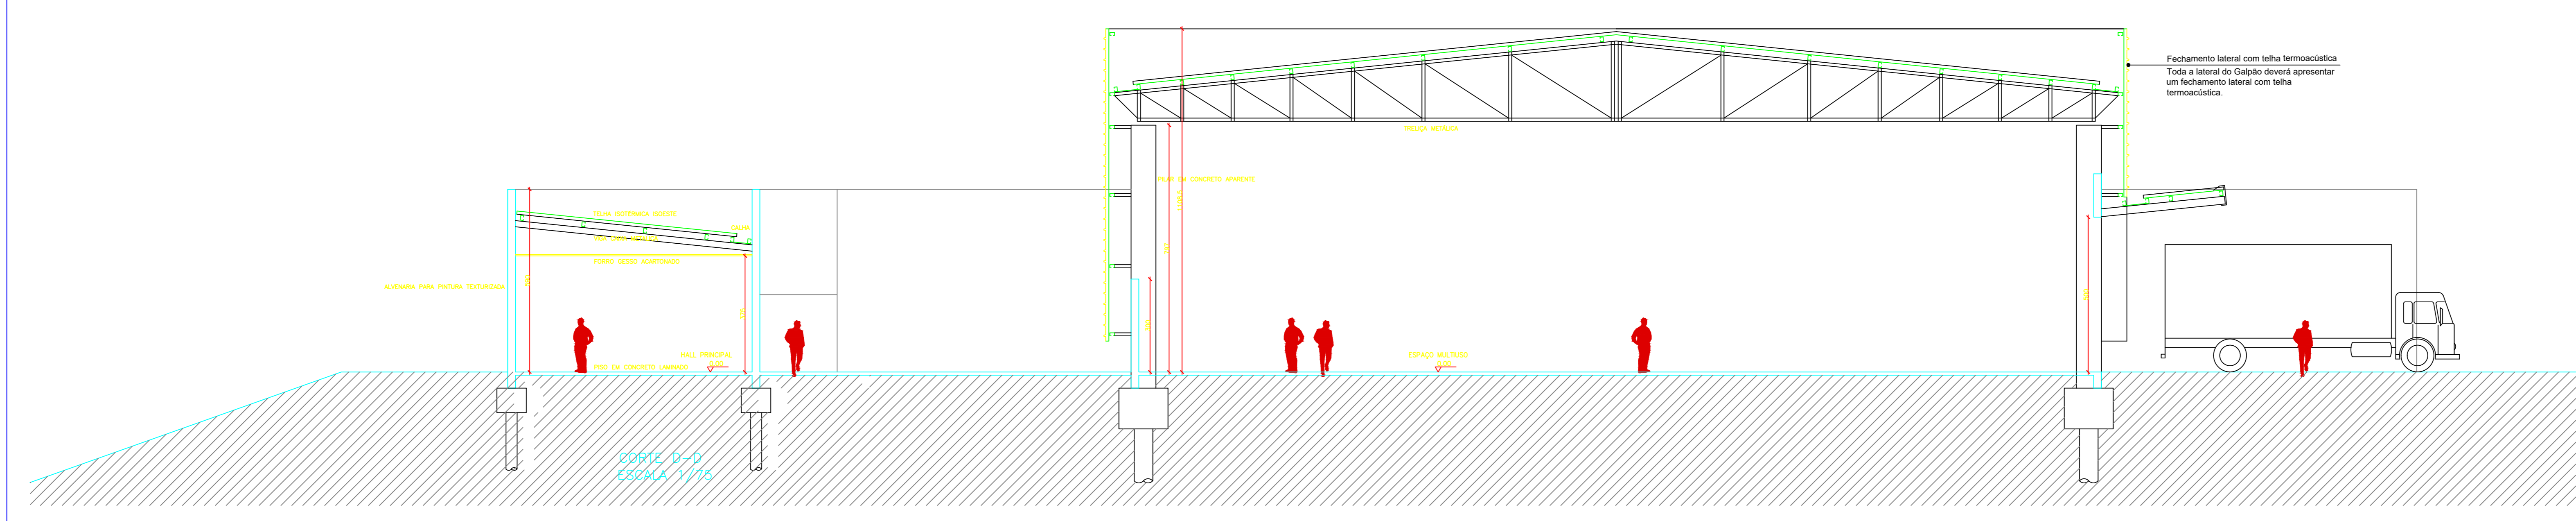

COBERTURA
ESCALA 1/150
ÁREA COBERTA = 3.522,00m²

EDIFÍCIO PROPOSTO

SITUAÇÃO/LOCAÇÃO
ESCALA 1/2000

CORTE D-D
ESCALA 1/75

UniRV Universidade de Rio Verde	
OBRA:	INSTITUCIONAL
PROP:	UNIRV - UNIVERSIDADE DE RIO VERDE
PROJETO:	Conclusão da Obra - Centro de Convenções
ENDERECO:	Fazenda Fontes do Saber, Campus Universitário zona urbana CEP 75901-970 - Rio Verde - GO
SITUAÇÃO:	SEM ESCALA
PROPRIETARIO:	UNIRV - UNIVERSIDADE DE RIO VERDE
PROJETO E ART.:	GABRIELA LOURENÇO CARVALHO
PROJETO:	ABRAS
INDICADAS:	04/05
CONTÉM: CORTE, COBERTURA, LOCAÇÃO, LITTAÇÃO, PINTURA (MATERIAS)	