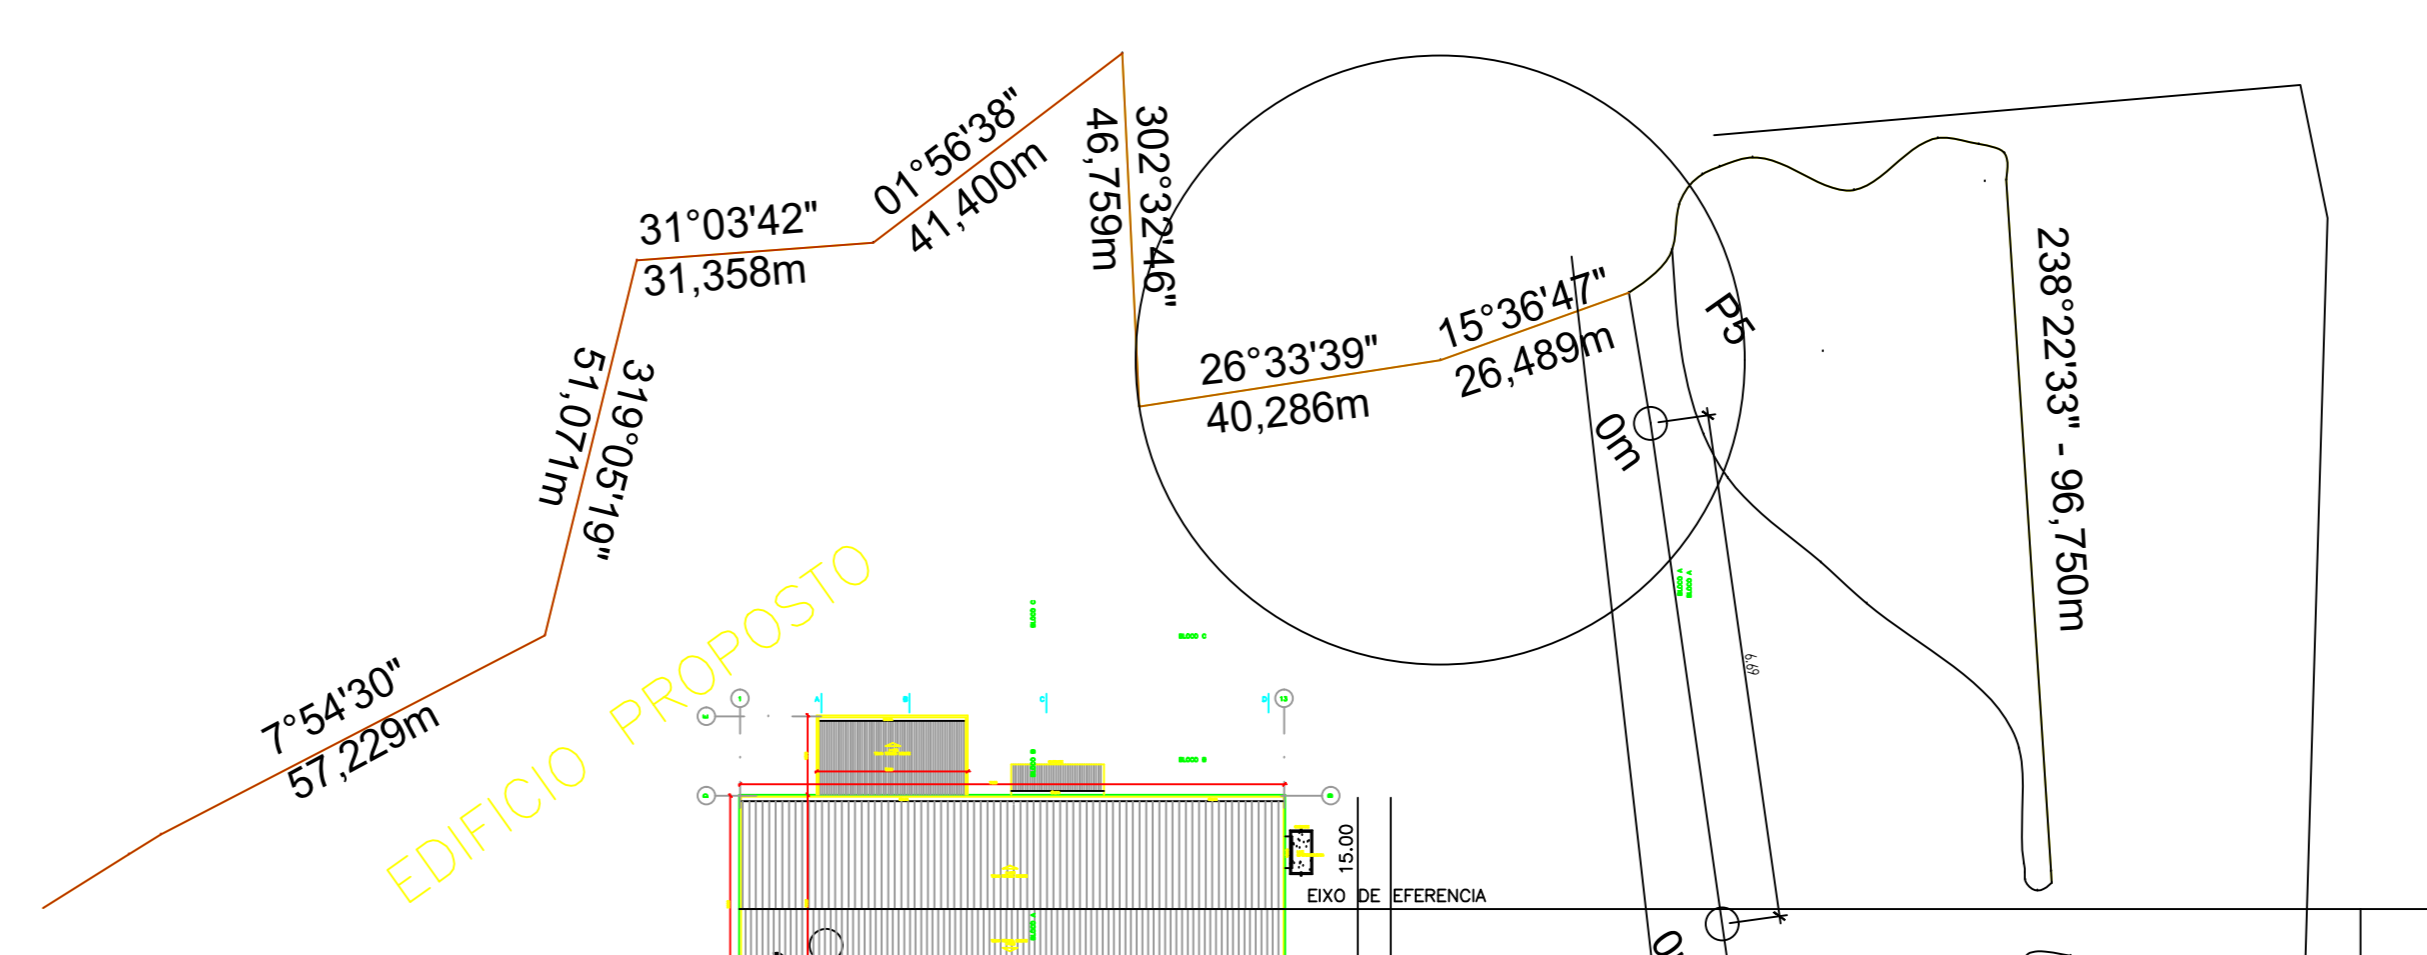

COBERTURA
ESCALA 1/150
ÁREA COBERTA = 3.522,00m²

EDIFÍCIO PROPOSTO

SITUAÇÃO/LOCAÇÃO
ESCALA 1/2000

CORTE D-D
ESCALA 1/75

UniRV Universidade de Rio Verde	
OBRA:	INSTITUCIONAL
PROP:	UNIRV - UNIVERSIDADE DE RIO VERDE
PROJETO:	Conclusão da Obra - Centro de Convenções
ENDERECO:	Fazenda Fontes do Saber, Campus Universitário zona urbana CEP 75901-970 - Rio Verde - GO
SITUAÇÃO:	SEM ESCALA
PROPRIETARIO:	UNIRV - UNIVERSIDADE DE RIO VERDE
PROJETO E ART.:	GABRIELA LOURENÇO CARVALHO
PROJETO:	ABRAS
INDICADAS:	04/05
CONTÉM: CORTE, COBERTURA, LOCAÇÃO, LITTAÇÃO, PINTURA (MATERIAS)	